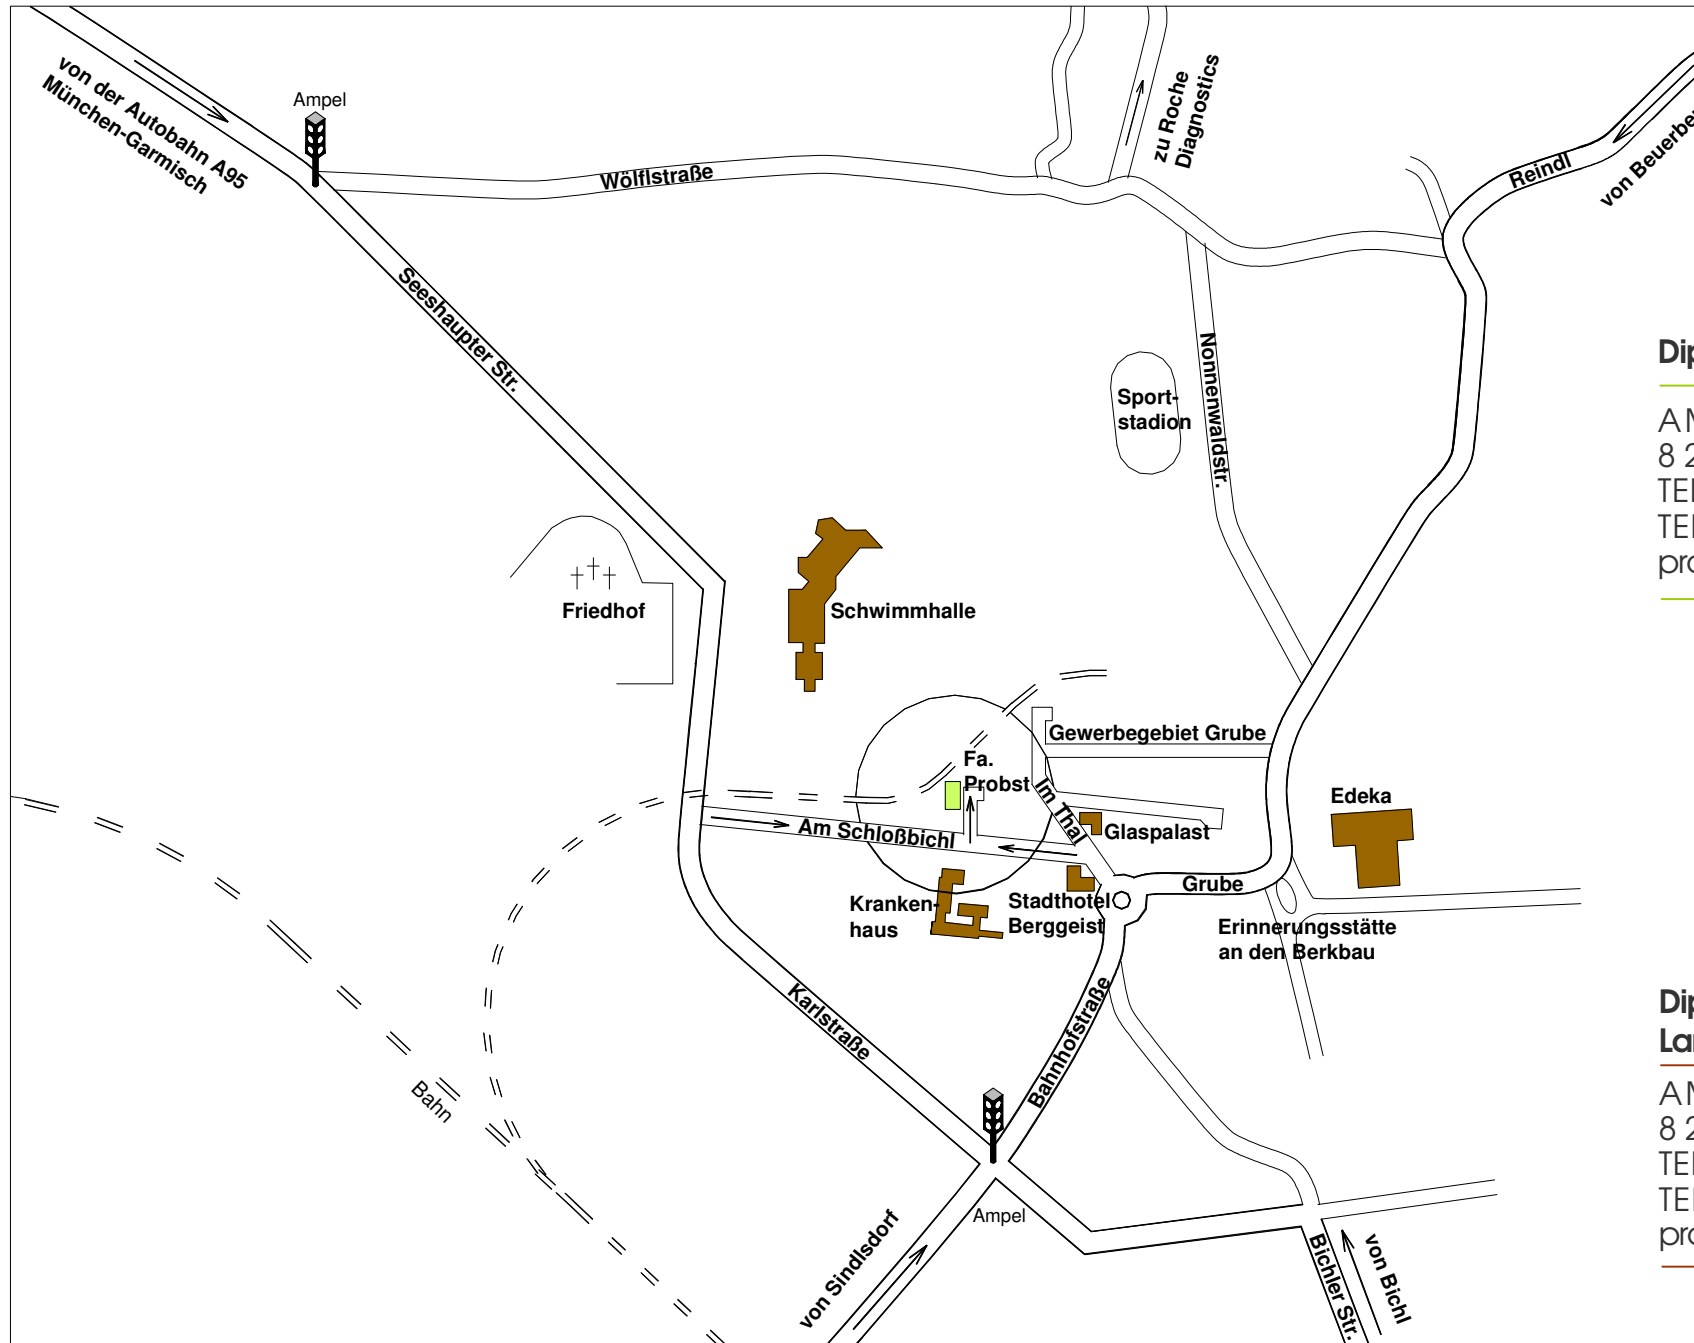

Und so finden Sie uns:

Dipl.-Ing. (TU) Anselma Probst

AM ALTEN BAHNHOF 5
8 2 3 7 7 PENZBERG
TELEFON (0 88 56) 92 10 20
TELEFAX (0 88 56) 92 10 11
probst.landschaft@t-online.de